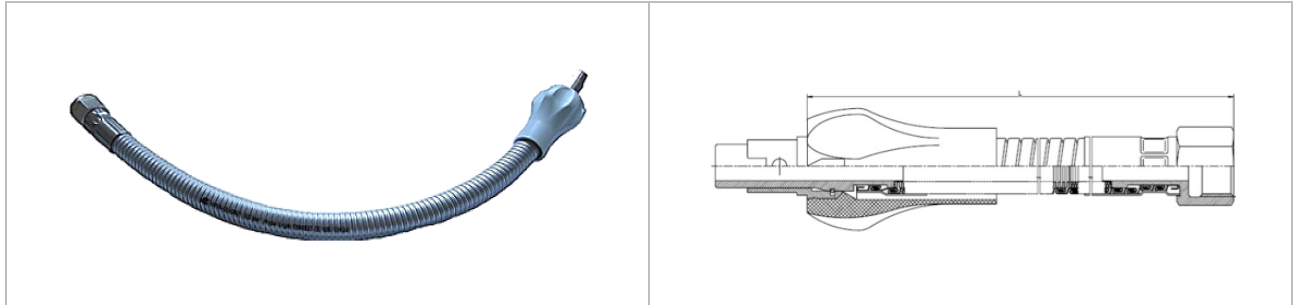

## Gassicherheitsschlauch VA-VA gas safety hose VA-VA

Abbildung ggf. abweichend · picture may be different

Material		material	
Wellschlauch	Edelstahl	corrugated hose	stainless steel
Schutzschlauch	Edelstahl	protecting hose	stainless steel

Merkmale	details
<ul style="list-style-type: none"> <li>▶ Gassicherheitsschlauch gemäß DIN 3383-1: 1990-06 zum Anschluss für Haushaltsgasgeräten für gasförmige und flüssige Medien im Rahmen der verwendeten Werkstoffe</li> <li>▶ Nennweite: DN12</li> <li>▶ zulässiger Biegeradius: statisch: 20 mm dynamisch: 140 mm</li> <li>▶ Längen: Innenbereich bis 2 m Außenbereich bis 6 m</li> <li>▶ Anschlüsse: eine Seite: Rp 1/2" (Gewindemuffe) andere Seite: Anschlussstecker für Gassteckdose Typ A</li> <li>▶ hochtemperaturbeständig für 30 Minuten bei 650 °C</li> <li>▶ Betriebsdruck: 0,5 bar Temperaturbereich: -20 °C ... +135 °C</li> <li>▶ Kennzeichnung mit: Hersteller, PN, DN, DIN 3383-1, Ident.-Nr., Klasse</li> </ul> <p><b>auf Anfrage:</b></p> <ul style="list-style-type: none"> <li>▶ weitere Längen</li> </ul>	<ul style="list-style-type: none"> <li>▶ safety gas hose acc. to DIN 3383-1:1990-06 to install household appliances using natural gas for gaseous and liquid media in line of the materials</li> <li>▶ nominal size: DN12</li> <li>▶ bending radius: statically: 20 mm dynamical: 140 mm</li> <li>▶ length: indoor up to 2 m outdoor up to 6 m</li> <li>▶ connectors: one side: Rp 1/2" (threaded socket) other side: connector for gas socket type A</li> <li>▶ high temperature resistant for 30 minutes at 650 °C</li> <li>▶ operating pressure: 0,5 bar temperature range: -20 °C ... +135 °C</li> <li>▶ marking: manufacturer, PN, DN, DIN 3383-1, ident.-no., class</li> </ul> <p><b>on request:</b></p> <ul style="list-style-type: none"> <li>▶ other length</li> </ul>